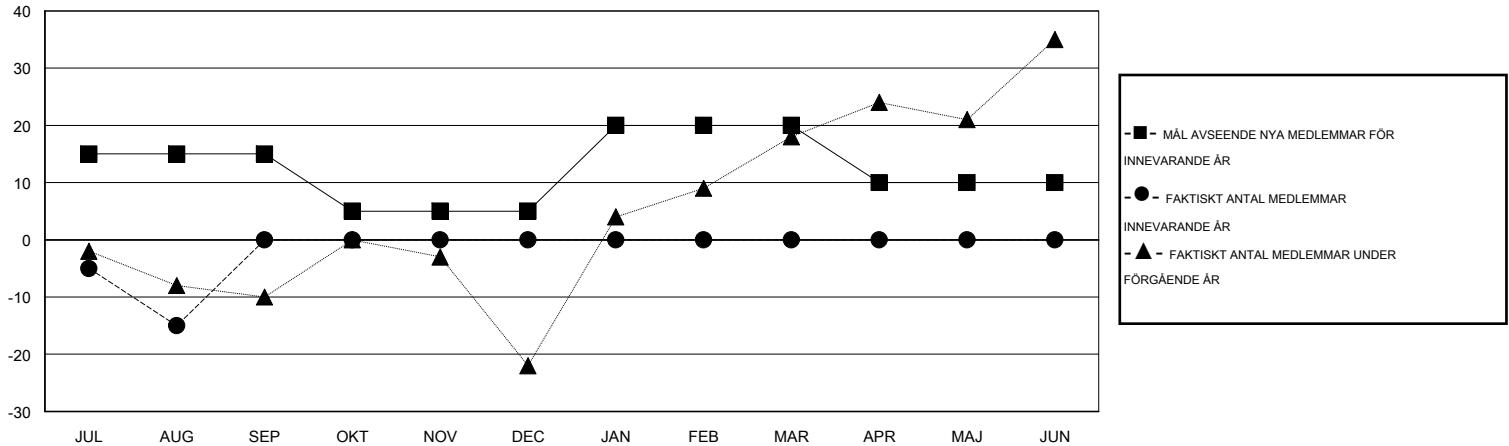

MONTHLY MEMBERSHIP PROGRESS REPORT

District 101 S

Results as of: 8/31/2014

GMT: Kenneth Persson

OMRÅDE SWEDEN

GMT KO 4

Klubbar					Medlemmar				
RESULTAT FÖR 2014-2015					RESULTAT FÖR 2014-2015				
KVARTAL	MÅL AVSEENDE NYA KLUBBAR	FAKTISKT ANTAL NYA KLUBBAR	FAKTISKT ANTAL NEDLAGDA KLUBBAR	FAKTISK NETTOÖKNING / MINSKNING	KVARTAL	MÅL AVSEENDE NYA MEDLEMMAR	FAKTISKT ANTAL NYA MEDLEMMAR TOTALT	FAKTISKT ANTAL AVFÖRDA MEDLEMMAR	FAKTISK NETTOÖKNING / MINSKNING
JUL/AUG/SEP	0	0	0	0	JUL/AUG/SEP	15	0	15	-15
OKT/NOV/DEC	0	0	0	0	OKT/NOV/DEC	-10	0	0	0
JAN/FEB/MAR	0	0	0	0	JAN/FEB/MAR	15	0	0	0
APR/MAJ/JUN	0	0	0	0	APR/MAJ/JUN	-10	0	0	0

MÅL OCH FAKTISKT ANTAL NYA KLUBBAR

MÅL OCH FAKTISKT ANTAL MEDLEMMAR

NEDLAGDA KLUBBAR: 0

0 CLUBS OF 49 TOG UPP EN ELLER FLER NYA MEDLEMMAR

KÖNSFÖRDELNING

MAN 1,049 (77.93%)
KVINNA 297 (22.07%)

AVFÖRDA MEDLEMMAR